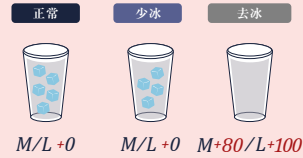

鮮奶類

(🕒) 可將鮮奶改為豆乳

	ICED		HOT
	M	L	M
👑 鮮奶油黑糖鮮奶	680	760	700
👑 黑糖鮮奶	630	710	650
芋頭鮮奶	680	760	700
👑 地瓜鮮奶	680	760	700
巧克力牛奶	580	660	600
草莓鮮奶	580	660	
👑 抹茶鮮奶	580	660	600

果汁、優格類

	ICED	
	M	L
👑 芒果果汁 <small>(含椰果)</small>	580	660
芒果優格飲	580	660
草莓優格飲	580	660

冰沙類

	ICED	
	M	L
👑 台灣滿足冰沙 <small>(奶茶冰沙/小芋圓/豆花/仙草凍)</small>	750	830
奶茶冰沙	630	710
🌞 熱情芒果冰沙 <small>(芒果冰沙/芒果果肉/百香果醬)</small>	680	760

🕒 可調節甜度 🕒 可將鮮奶改為豆乳

※照片僅供參考※價格皆為含稅※依照店鋪不同有些商品可能無法提供
※因天氣、運送因素、販售狀況等，可能會調整提供的商品內容

1 可調節甜度

2 冰量調整

+ 追加小料

椰果	80
豆花	120
杏仁豆花	120
芋圓	120
芋頭	120
地瓜	120
紅豆	120
花生	120
薏仁	120

甜點菜單

TAKE OUT
甜點都可外帶

杏仁豆花

柔軟絲滑的口感及帶有微甜的輕窈杏仁香，入口的瞬間就包覆味蕾讓人難忘