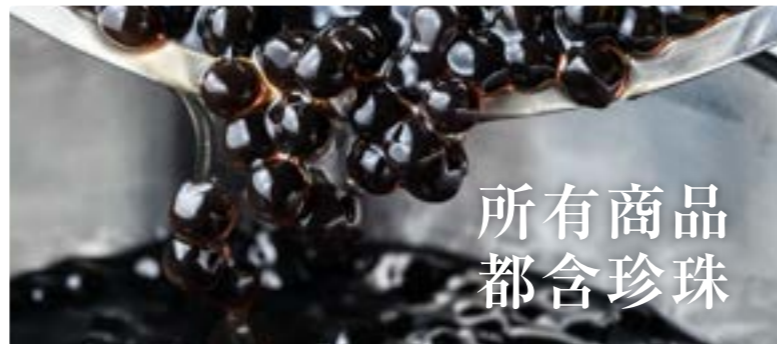

珍珠奶茶類

- **甜商店特製珍珠奶茶** (甜商店特製) M:500/L:580
- **黑糖珍珠奶茶** M:600/L:680
- **焦糖珍珠奶茶** M:580/L:660
- **仙草珍珠奶茶 (仙草凍)** M:580/L:660

鮮奶、豆乳類 (可將鮮奶改為豆乳)

- **鮮奶油黑糖鮮奶** M:680/L:760
- **黑糖鮮奶** M:630/L:710
- **草莓鮮奶** M:580/L:660
- **巧克力牛奶** M:580/L:660

蘇打類·果汁類

- **鳳梨百香果蘇打 (含椰果/鳳梨果肉/百香果果肉)** M:680
- **草莓蘇打 (含椰果/草莓果肉)** M:680
- **檸檬蘇打 (含椰果)** M:680
- **芒果果汁 (含椰果)** M:580/L:660

台灣特色茶類

- **白桃烏龍茶 (含椰果)** M:580/L:660
- **葡萄柚茉莉花茶 (含椰果/葡萄柚果肉)** M:680
- **鳳梨百香果茉莉花茶 (含椰果/鳳梨果肉/百香果果肉)** M:680
- **芒果醬茉莉花茶 (含椰果)** M:580/L:660
- **百香果醬茉莉花茶 (含椰果)** M:580/L:660

TFT

台灣甜商店 × TABLE FOR TWO

我們支持並積極參與「TABLE FOR TWO」計劃，該計劃旨在解決全球飢餓和肥胖問題。

- **白桃烏龍茶 (不含珍珠)** M:430/L:510
- **茉莉花茶 (不含珍珠)** M:430/L:510

甜點菜單

甜點都可外帶

傳統豆花

- **芋圓豆花** (豆花/芋圓/珍珠 茉莉花茶凍) C 780
- **傳統豆花** (豆花/珍珠 茉莉花茶凍) C 620

杏仁豆花

- **杏仁豆花** (杏仁豆花/枸杞 珍珠/茉莉花茶凍) C 620
- **草莓杏仁豆花** (杏仁豆花/草莓醬汁 椰果/珍珠 茉莉花茶凍) C 780

九份芋圓

- **芋圓仙草滿足** (芋圓/仙草凍 奶精球/珍珠 茉莉花茶凍) C 740

1 請選擇飲料的甜度。

- 多糖
- 正常甜
- 微糖
- 無糖

2 請選擇飲料的冰塊量。

- 正常
- 少冰
- 去冰

可將鮮奶改為豆乳

可調節甜度

熱飲 +20

追加小料

- 珍珠加倍 80
- 仙草凍 80
- 鮮奶油 120
- 椰果 80
- 芋圓 120
- 豆花 120
- 杏仁豆花 120

※照片僅供參考※價格皆為含稅※因天氣、運送因素、販售狀況等，可能會調整提供的商品內容